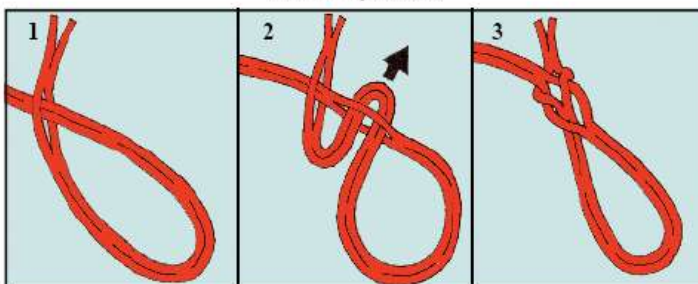

WWW.HSX.no
halvor@hsx.no

Bankforbindelse Sparebanken Sør Foretaksnummer:

Kt.nr. 2801.08.90553

NO 985 338 736 MVA

Slik bruker du **RunLock®**

Løpeløkke

Låst løkke

Hurtiglås