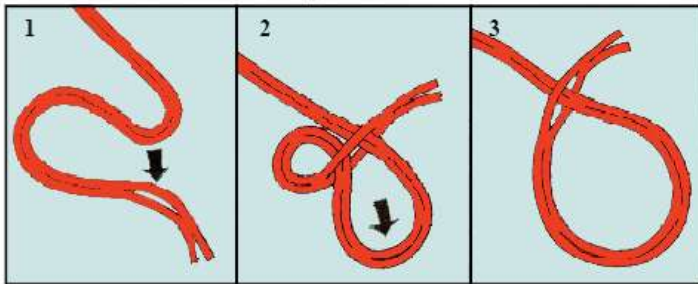

Nr.	DIA-METER MM	LØKKE-STR MM	BRUDD STYRKE KG	STRETCH %	VEKT/ METER GRAM
4	4	40	170	30	13
6	5	45	230	29	20
8	6	45	290	34	28
12	8	50	480	38	43
16	10	60	580	35	57
20	12	65	700	34	73

Din Kontakt:

HSX_{AS}

Herreveien 24
N-3960 STATHELLE
Norway
Tlf. + 47 35 96 20 20
Mob. + 47 90 69 44 36

WWW.HSX.no
halvor@hsx.no

Bankforbindelse Sparebanken Sør Foretaksnummer:

Kt.nr. 2801.08.90553

NO 985 338 736 MVA

Slik bruker du **RunLock®**

Løpeløkke

Låst løkke

Hurtiglås