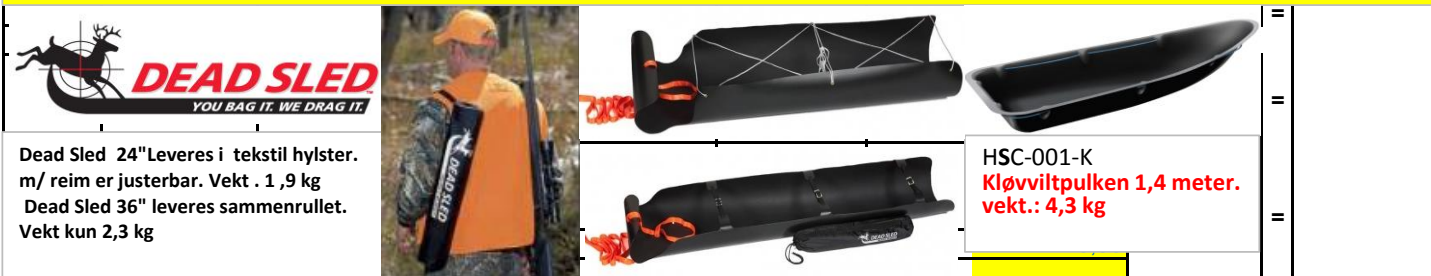

Den ultimate transportløsningen i terrenget.
PE. materialet er meget slitesterkt, og glir lett på de fleste underlag.
SOMMER SOM VINTER. Skogspulken en klar vinner.

Data:

8mm HD-Polyrtylen
Lengde:2350mm
Bredde: 1000mm

new	Del nr.	Beskrivelse	NOK	X	Euro	Antal	=
			x mva	Lagervare	X mva		
	HS-X Sled RT	Trailer understell for X sled veittransport	3 900,00	x	423,54		
	HS-X Sled H	Grønn Skogspulk / Jaktpulk. vekt 17 kg	2 850,00	x	309,51		
	HS-X Sled HD	Rød Ekspedisjon HD vekt 19 kg	3 250,00	x	352,95		
	HS-X Sled F	Gul Tur/Family. Vekt 14kg 20 kg oppdrift.	3 990,00	x	433,31		
	HS-X Sled H	Nye Skogspulken H m/drag for ATV	4 267,00	x	463,40		
	HS-X Sled HD	Nye Skogspulken HD m/drag for ATV	4 667,00	x	506,84		
	HSC - 002	Addapter for drag / Vinsj inkl 6stk M10x25	845,00	x	91,77		=
	HSC - 003	Drag for ATV m/kupl. 50mm,2stk M12x80	572,00	x	62,12		
	HSC - 007	Snøscooter kupling m/ bolter--"	790,00	x	85,79		
NEW	HS - X SLED	EXPEDISJONpulk m/lokk og drag	9 580,00	x	1040,39		
GrippX	GRP-04	4 stk GrippX + 2 runlock	430,00	x	46,70		

Den originale Amerikanske DEAD SLED er en lettveker for de som går langt. Kun 2,3 kg

Dead Sled 24" Leveres i tekstil hylster.
m/ reim er justerbar. Vekt . 1 ,9 kg
Dead Sled 36" leveres sammenrullet.
Vekt kun 2,3 kg