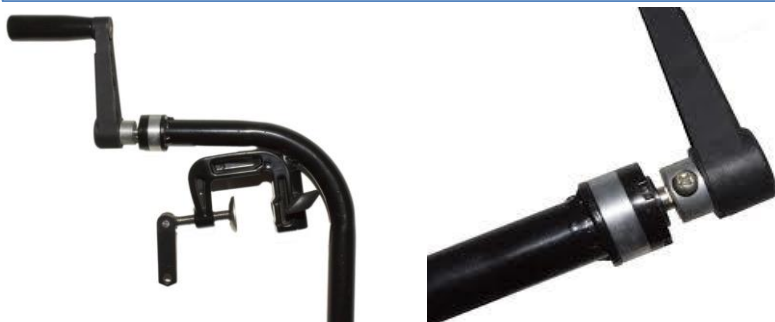

**Free Wheeling !! Optimal for alle som vil ha en fredelig båttur.**  
**Ingen motorstøy. Ingen bensinbehov, olje eller batteri.**  
**Passer for bruk på lette båter og kanoer. FISKEVANNSMOTOR**

Manuell sveivepropell for kano og småbåter. Utveking 1-3. Reversibel.

**NOK.: 1.660,00, EUR.: 185,00**

**TURBRUK, FISKE og JAKT. Du beveger deg lydløst uten åreplask eller motorstøy**

Solid feste med svingledd og låseskrue.  
Planet gear 1-3 gir god kraftoverføring til propellen.  
Lav egenvekt, og enkel montering.  
På kanoer behøves en adapter.  
Kan enkelt lages av et trestykke.