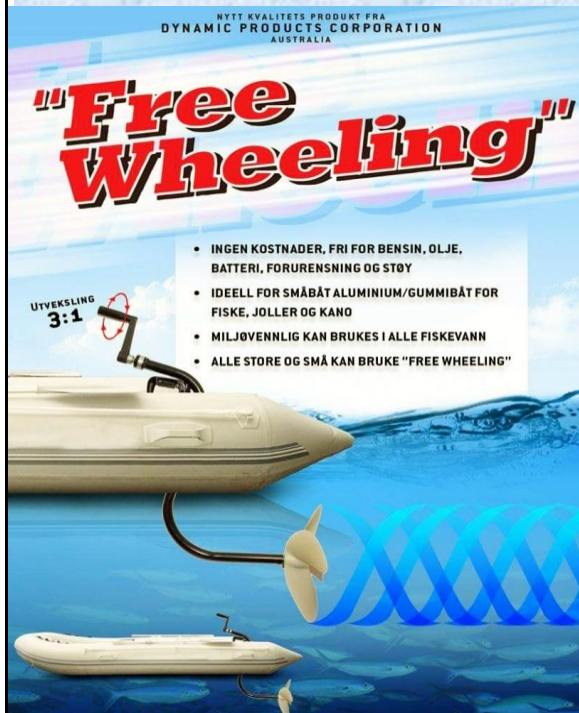

**Free Wheeling !! Optimal for alle som vil ha en fredelig båttur.**  
**Ingen motorstøy. Ingen bensinbehov, olje eller batteri.**  
**Passer for bruk på lette båter og kanoer. FISKEVANNSMOTOR**

Manuell sveivepropell for kano og småbåter. Utveking 1-3. Reversibel.

**NOK.: 1.660,00, EUR.: 185,00**

**TURBRUK, FISKE og JAKT. Du beveger deg lydløst uten åreplask eller motorstøy**

Solid feste med svingledd og låseskrue.  
Planet gear 1-3 gir god kraftoverføring til propellen.  
Lav egenvekt, og enkel montering.  
På kanoer behøves en adapter.  
Kan enkelt lages av et trestykke.