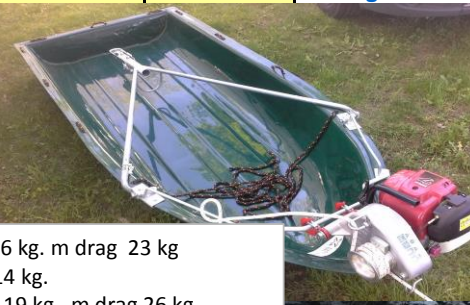

NORSK

Skogspulker prislister 2017

250617rev

Katalog side 13 - 16

NOK

dele nummer	Beskrivelse	NOK eks.mva	x = lagervare.	antal	Total
-------------	-------------	-------------	----------------	-------	-------

NYE X SLED Forest. Grønn vekt 16 kg. m drag 23 kg
 Nye X SLED Family. Gul Vekt 14 kg.
 Nye X SLED Expedition Rød Vekt 19 kg. m drag 26 kg.
<https://www.youtube.com/watch?v=BIJX5X8MA2o>

HSC-007 for snøscooter

HSX Skogspulken

Den ultimate transportløsningen i terrenget.
 Polyetylene materialet er meget slitesterkt, og glir lett på de fleste underlag.

SOMMER SOM VINTER. Skogspulken en klar vinner.

Data:
 8mm HD-Polyrtylen
 Lengde:2350mm
 Bredd: 1000mm

Den originale Amerikanske DEAD SLED er en lettvekt for de som går langt. Kun 2,3 kg

Dead Sled Leveres i et tekstil hylster.
 Bære reim er justerbar.
 1,83 meter lang og 93cm bred

NÅ PÅ LAGER I NORGE Rull ut og bunt sammen Vekt kun 2,3 kg