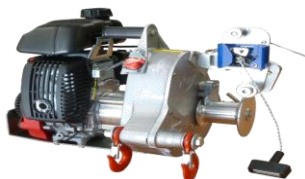

INDUSTRIELLE MASKINER FOR ENTREPENØRER OG EL.MONTØRER

PCW-5000HS

PCT-1800 50 Hz-P 230V

PCH-1000/2000

	Vare nummer	Vare beskrivelse	NOK eks. mva.	Lager	EUR eks. vat.	Stk	Sum
	PCW-5000HS	Trekkvinsj 18/36m/min 600/300 Kg trekk	17 797,50	x	1695,00		
	PCT1800/ 50	Heisevinsj 820kg trekk / 250 kg løft	29 347,50	x	2795,00		
	PCW5000AIR	Pneumatisk vinsj for EX områder	Pris på forespørsel				
	PCH-2000	Heisevinsj 1155kg trekk / 450kg løft	34 597,50	x	3295,00		
	PCH 1000	Heisevinsj 775 kg trekk / 250 kg løft.	25 147,50	x	2395,00		
	PCA-1215M	Tau Polyester 13mm x 50 meter	945,00	x	90,00		
	PCA-1213M2ESC	Tau Polyester 13 x 100m 2ESC m Øyespleis	2 310,00	x	220,00		
	PCA-1213M	Tau Polyester 13mm x 100 meter	1 890,00	x	180,00		
	PCA-1216M2ESC	Tau polyester 13x 200m 2ESC m Øyespleis	4 095,00	x	390,00		
	PCA-1255	Tausekk liten m/bære reimer	262,50	x	25,00		
	PCA-1256	Tausekk stor m/skuldre reimer (100 1/2")	367,50	x	35,00		
	PCA-1257	Tausekk stor m/bære reimer (200m 10mm)	560,00	x	53,33		
	PCA-1257XL	Tausekk stor m/bære reimer (200 m 1/2")	630,00	x	60,00		
	ISC-PR-065	Alublokk MBS 50kN 10 -16mm tau	766,50	x	73,00		
	PCA-1274	Kasteblokk SS enkel WLL 22kN	630,00	x	60,00		
	PCA-1273	Kasteblokk SS dobbel WLL 44kN	1 050,00	x	100,00		
	PCA-1271	Sperreblokk enkel 60mm trinsle MBS 40kN	2 152,50	x	205,00		
	PCA-1272	Sperreblokk dobbel 60mm trinsle MBS 40kN	2 467,50	x	235,00		
	PCA-1100	Alternativ trommel 85mm	735,00	x	70,00		
	PCA-1260	Båndstropp 50mm 2 meter	231,00	x	22,00		
	PCA-1277	Sjakkell 16mm WLL 3,75 ton	105,00	x	10,00		
	PCA-1276	Karabin 2,5 tonn M/lås (KH-311SG1)	126,00	x	12,00		
	PCA-1701	Karabin 7 tonn m lås	420,00	x	40,00		
	PCA-1702	Karabin 4,5 tonn M/lås (KH-200SG1)	273,00	x	26,00		
	PCA-1281	Sikkerhetskrok WLL 3/4tonn	84,00	x	8,00		
	PCA-1280	kjetting snarekrok	90,00	x	8,57		
	PCA-1282	Kjetting snarekrok m sperre	157,50	x	15,00		
	PCA-0340	Vanntett kasse for PCW 5000	6 289,50	x	599,00		
	PCA 0350	Vanntett kasse for PCT og PCH	6 604,50	x	629,00		
	PCA-1630	Vanntett kasse for 1800 og 2000	7 759,50	x	739,00		
	AL-604040	Alukasse 60 x 40 x 40cm B x L x H	1 890,00	x	180,00		
	AL-806040	Alukasse 80 x 60 x 40cm B x L x H	2 446,50	x	233,00		
	PCA-0100	Transportkasse for 5000	2 362,50	x	225,00		
	PCA-1259	Båndstropp 50mm x 2,5m	262,50	x	25,00		
	HSX-970104	Rundsling 1T x 2m (4m)	231,00	x	22,00		
	PCA-1261	Tilhengerfeste kupling 50mm	262,50	x	25,00		
	PCA-1263	Stolpefeste m/ adapter for PCA 1268	3 139,50	x	299,00		
	PCA-1805	Gulv anker.	2 362,50	x	225,00		
	PCA-1806	Stolpefeste for stålmast vinkel	5 197,50	x	495,00		
	PCA-1269	Stolpefeste for vinsj.	1 354,50	x	129,00		
	PCA-1264	Vertikal trekking	4 504,50	x	429,00		
	PCA-1332	Bevegelig anker	829,50	x	79,00		
	PCA-2264	Vertikal trekking for PCH2000	5 239,50	x	499,00		
	PCA-1268	Vinsjefeste med svingledd	1 039,50	x	99,00		
	PCA-1266	Heck Pack lås 50mm kule med adapter	1 890,00	x	180,00		
	PCA-1267	Firkant rør hylse for PCA- 1268	315,00	x	30,00		